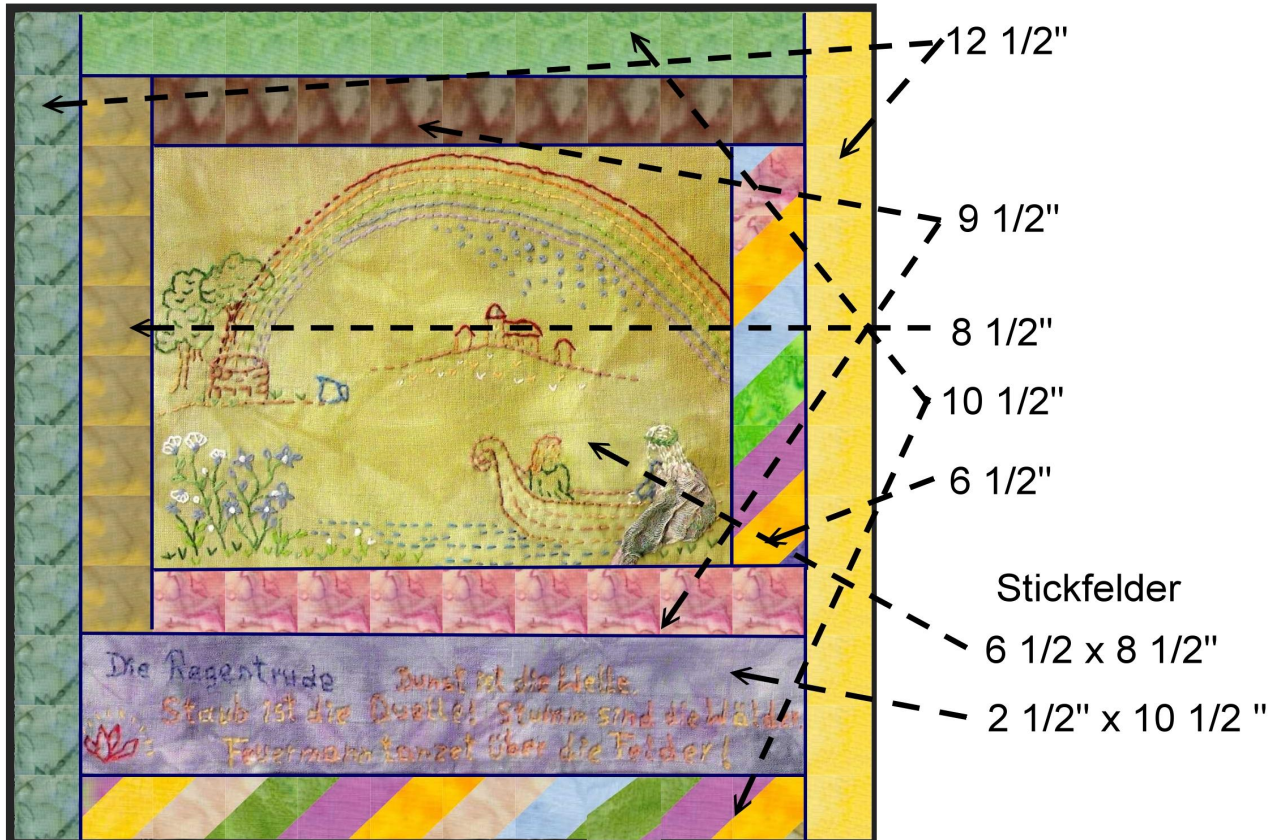

Faulengraben stickt 2009 Storm Juni – Block 6 „Die Regentrude“  
12 x 12“ (plus 1/4“ NZ = 12 1/2 x 12 1/2 “)

schneiden/cut  
alle Streifen 1 1/2" breit - Länge s. Pfeile

Tüll,  
Organza o.ä.

Die Regentrude    Dunst ist die Welle,  
 Staub ist die Quelle!    Stumm sind die Wälder,  
 Feuermann tanzet über die Felder!