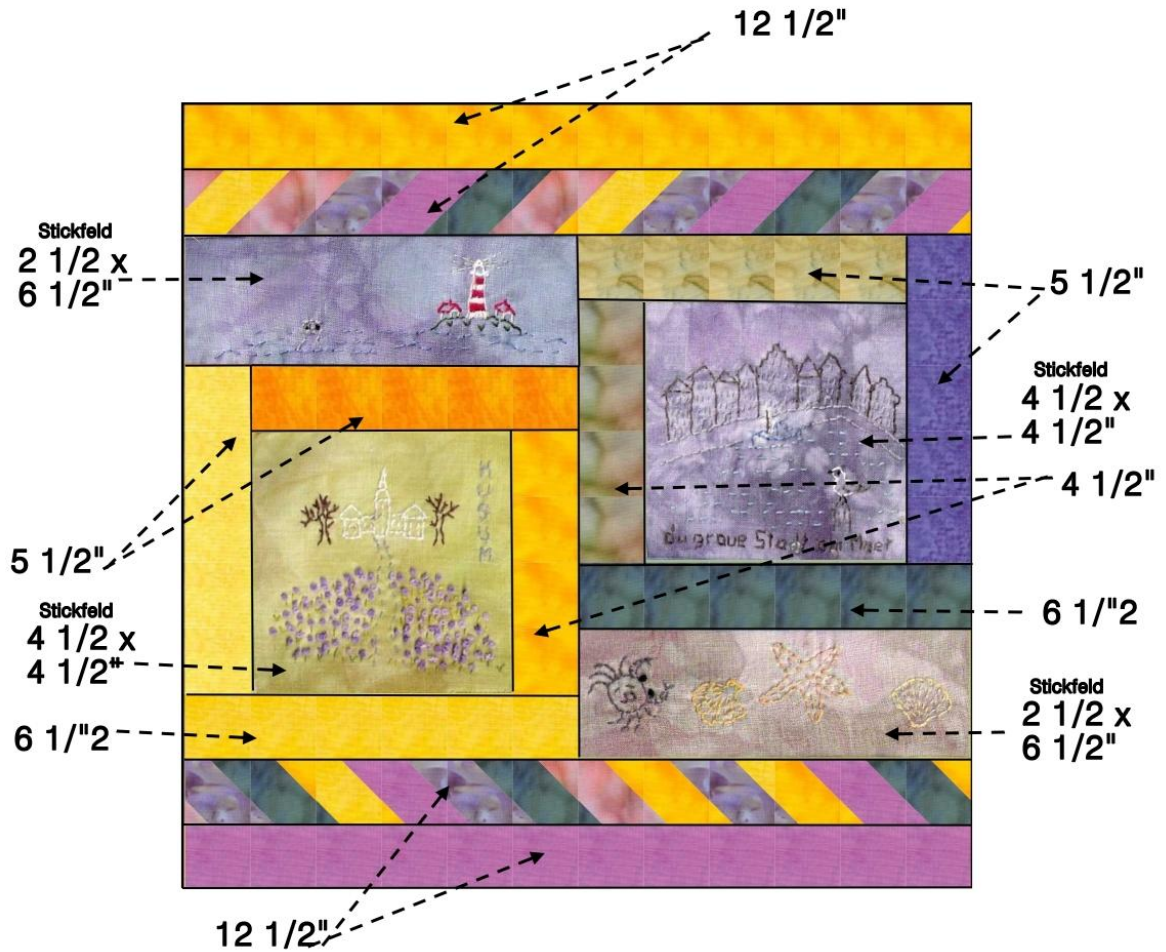

Faulengraben stickt 2009 Storm

„Die Stadt“

Block 4 12 x 12“

(plus 1/4“ NZ = 12 1/2 x 12 1/2 “)

schneiden/cut

alle Streifen 1 1/2" breit – Länge s. Pfeile

T

T