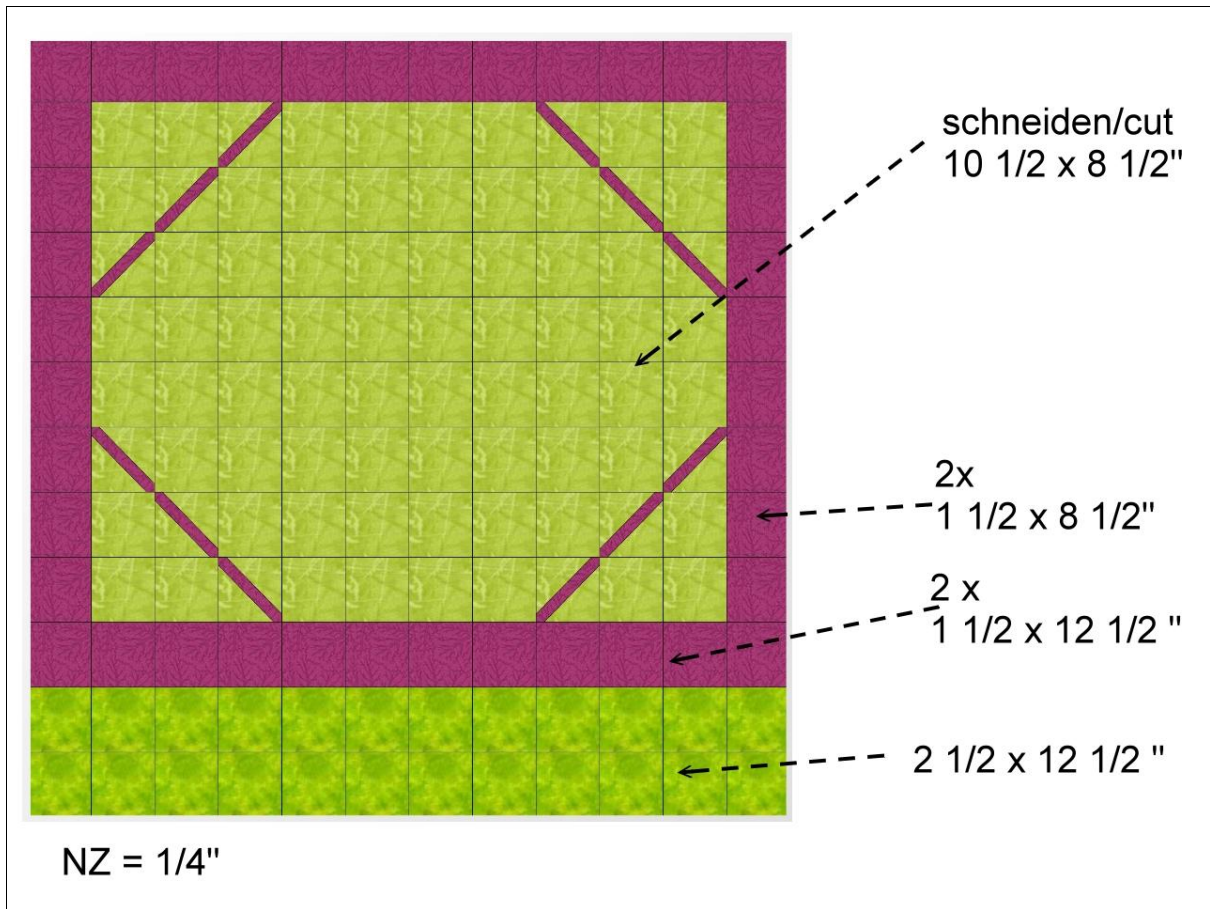

Faulengraben stickt 2009 Storm

Block 1 12 x 12"

(incl 1/4" NZ = 12 1/2" x 12 1/2")

Die Ecken habe ich 2" von der Ecke entfernt abgeschnitten und einen Streifen in 1" Breite dazwischen genäht, Kanten begradigt – siehe Foto.