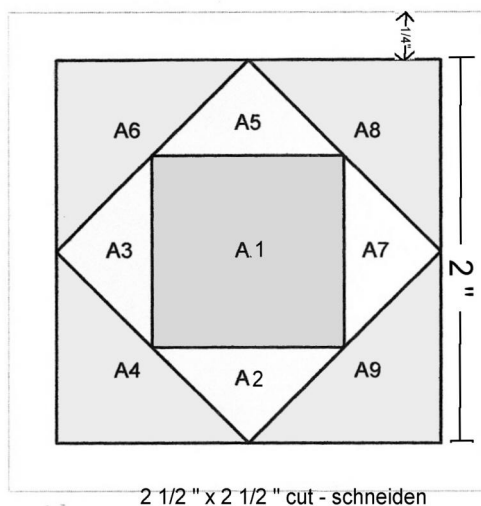

Faulengrabener Sommer-Herbst-Quilt

Anleitung Mai-Block

cut 4 1/2 x 6 1/2 inch