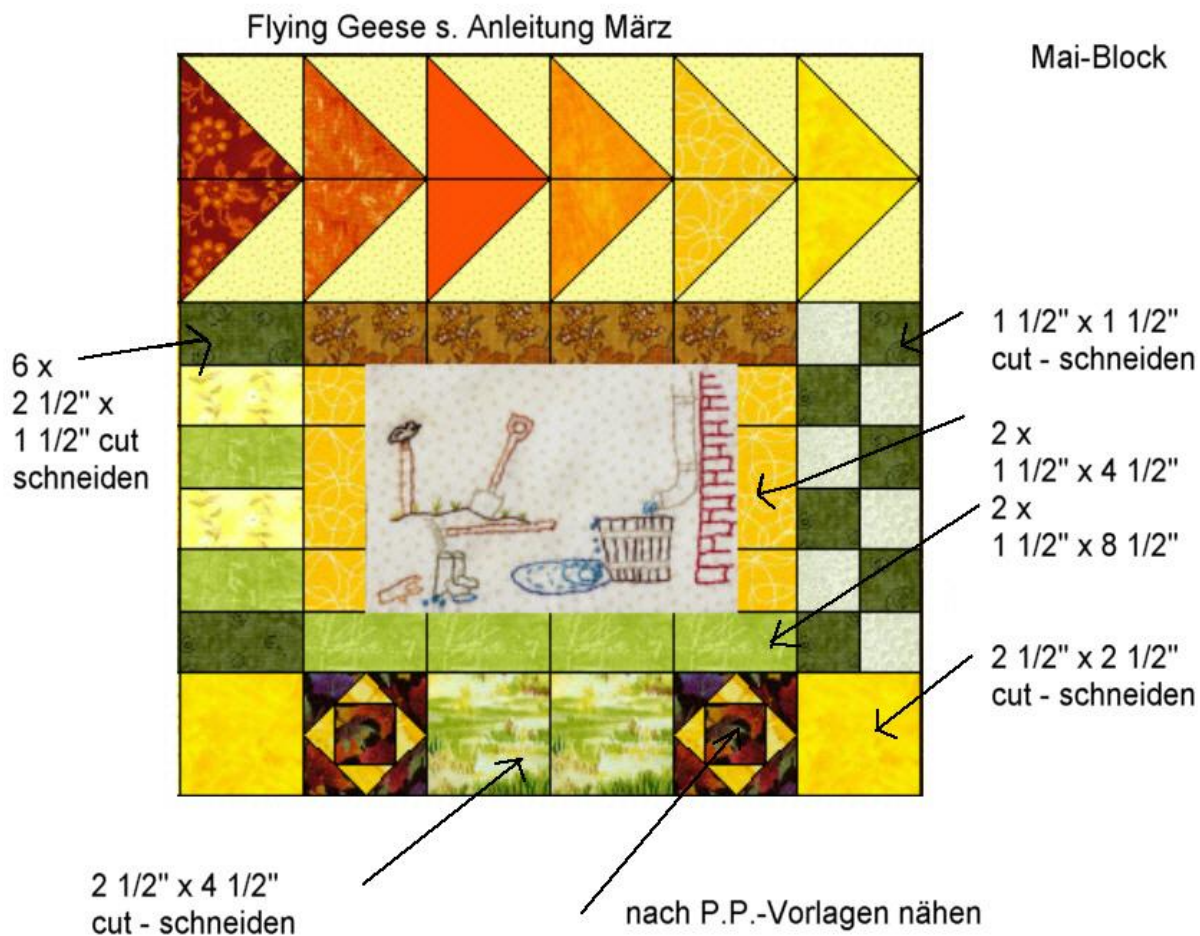

Faulengrabener Sommer-Herbst-Quilt

Anleitung Mai-Block

cut 4 1/2 x 6 1/2 inch