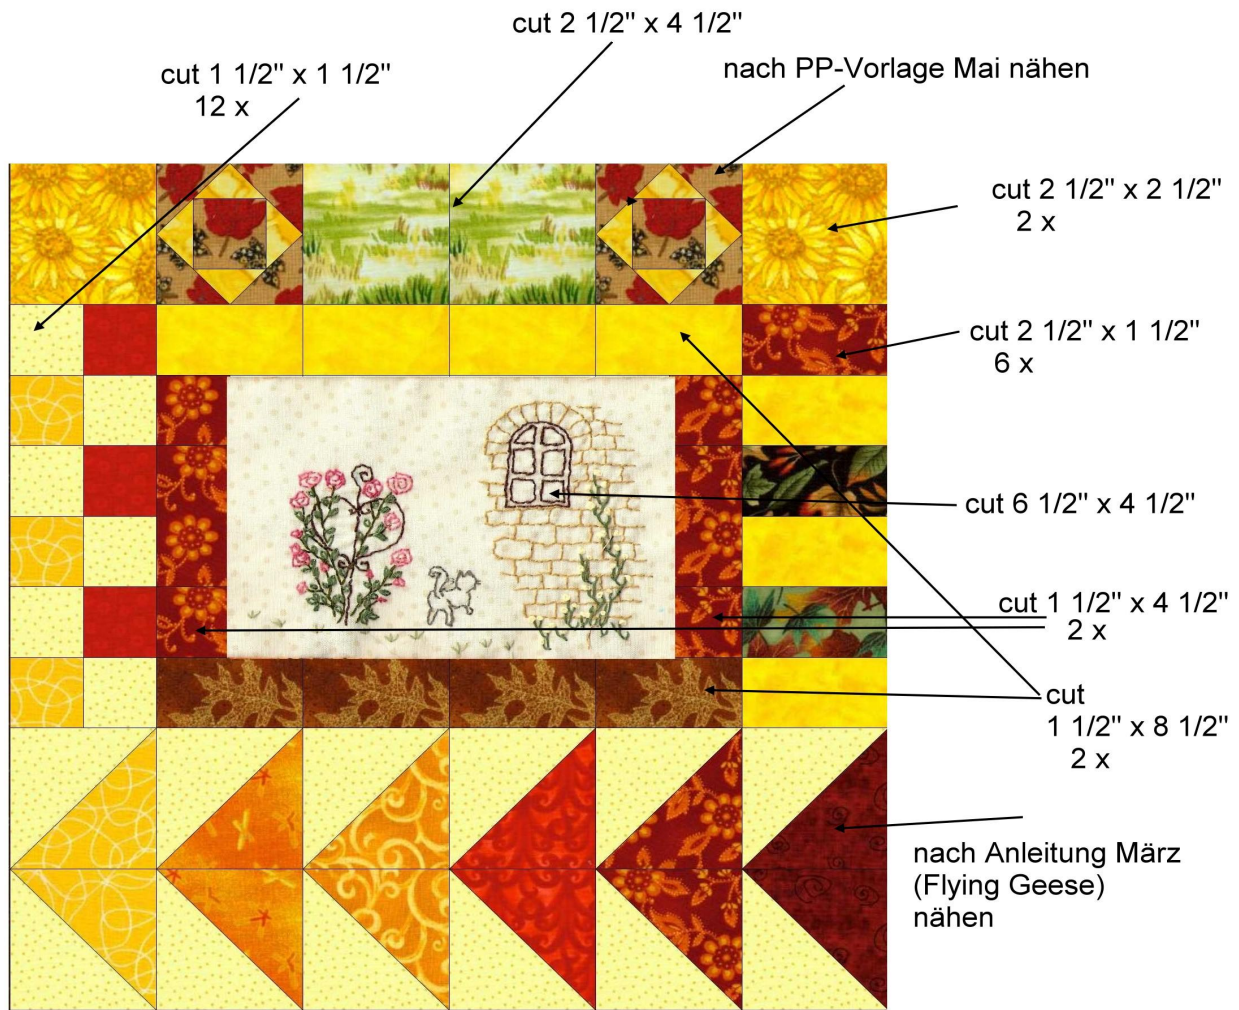

Faulengrabener Sommer-Herbst-Quilt  
**Anleitung September-Block**

cut 6 1/2 x 4 1/2"