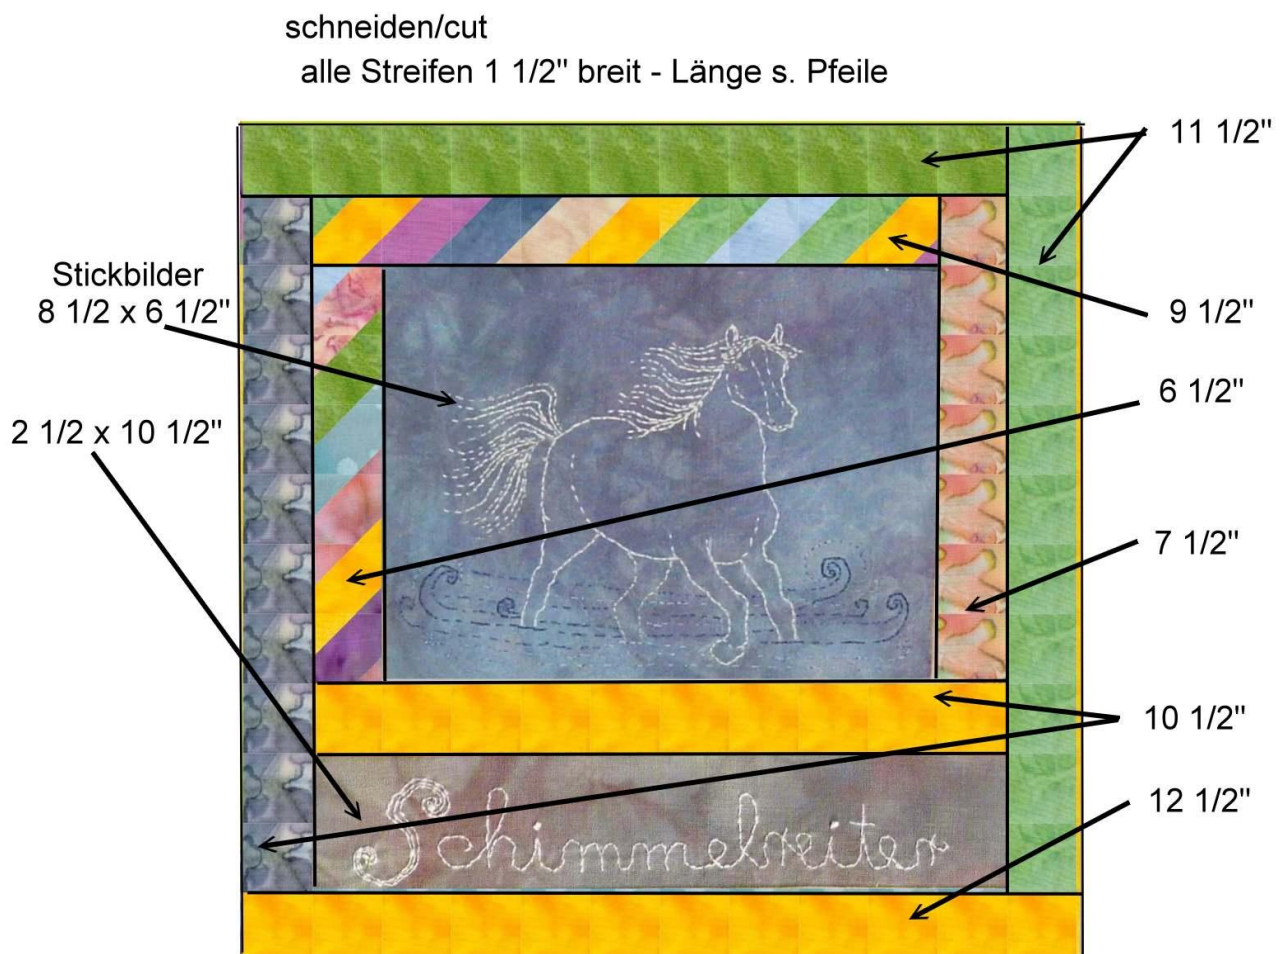

Faulengraben stickt 2009 Storm

Block 8 12 x 12" „Der Schimmelreiter“

(incl 1/4" NZ = 12 1/2" x 12 1/2")

Die diagonal gestreiften Streifen siehe Anleitung Februar.

Das
Schimmelreiten